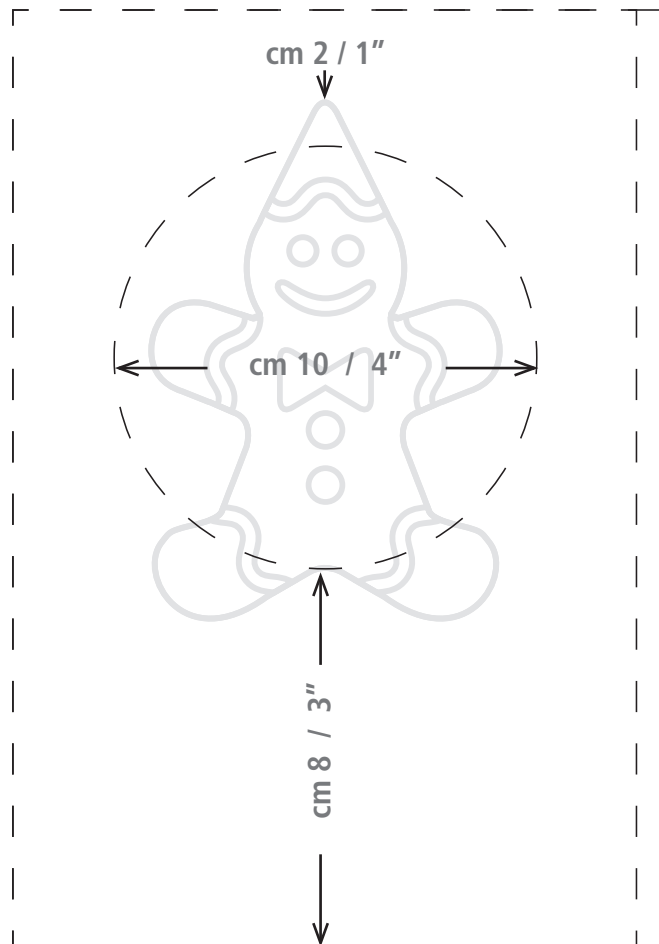

FABRIANO tutorial

Fabriano paper: Cocktail blue moon / Start 240

cm 12,5 x 18 cm / 5" x 7"

A4 cm 29,7 x 21 / 8,3" x 11,7"

cm 13 x 19 / 5" x 7,5"