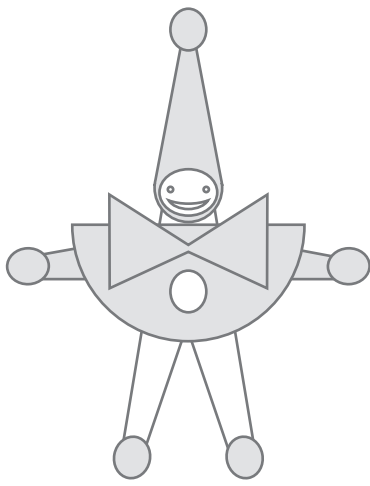

FABRIANO tutorial

Fabriano paper: ElleErre - rosso, verde, brina

x 5